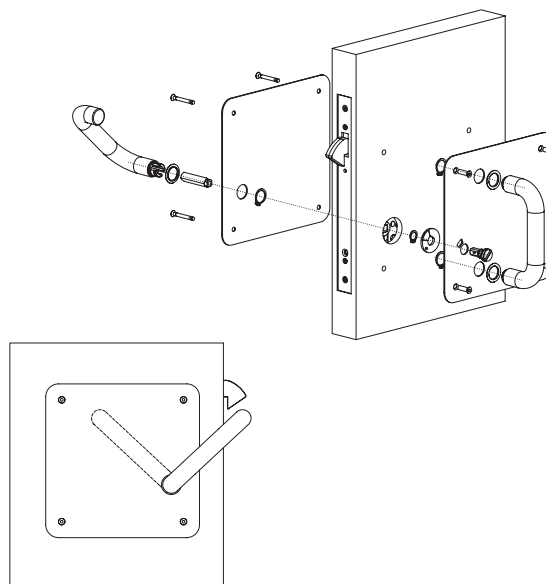

Elementos soluciones DEC

- Cerradura vaivén
- Cerradura corredera
- Conjunto placa cuadrada