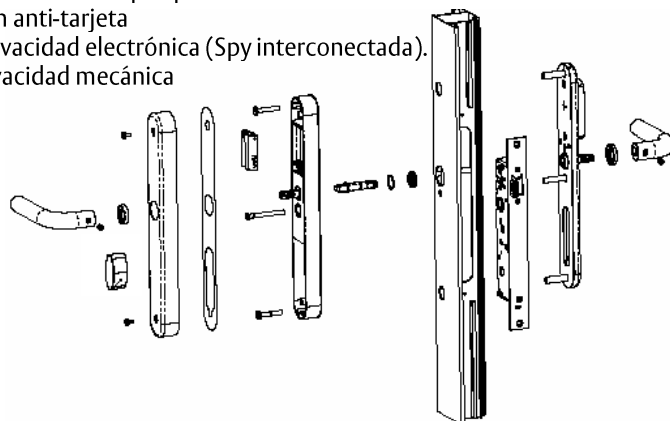

# CERRADURA SPY PERFILES DE ALUMINIO

## CERRADURA SPY CON CERRADURAS METÁLICAS PARA PERFILES DE ALUMINIO

No válido para la cerradura Spy Design SmartAiry y Spy Design Dual. Existen dos modelos diferentes:

- Modelo de Paso: 2215
- Modelo con Palanca: 2210B

### MODELO DE PASO

- Un punto de cierre: picaporte
- Función anti-tarjeta
- Con privacidad electrónica (Spy interconectada).
- Sin privacidad mecánica