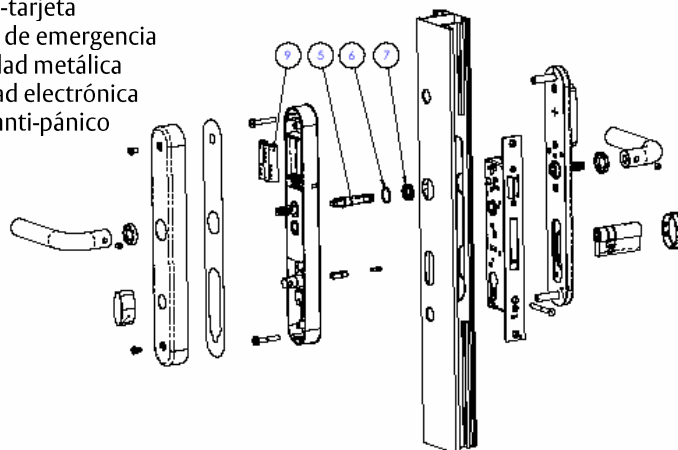

## CERRADURA SPY CON CERRADURAS METÁLICAS PARA PERFILES DE ALUMINIO

No válido para la cerradura Spy Design SmartAiry y Spy Design Dual. Existen dos modelos diferentes:

- Modelo de Paso: 2215
- Modelo con Palanca: 2210B

### MODELO DE PASO

- Un punto de cierre: picaporte
- Función anti-tarjeta
- Con privacidad electrónica (Spy interconectada).
- Sin privacidad mecánica

### MODELO CON PALANCA

- Dos puntos de cierre: picaporte y palanca
- Función anti-tarjeta
- Con cilindro de emergencia
- Con privacidad metálica
- Sin privacidad electrónica
- No función anti-pánico

**Nota:** En caso de necesitar instalar la cerradura Spy con otras cerraduras metálicas consultar con Inhova.

### DEADBOLT Model:

Product:	References:
Electronic Spy	STHC12SL9O88VC
Mechanic lock	4210305PNM
Emergency cylinder	T8SPY8S3015NKA

**Note:** Those are basic references. These references may vary for each order.