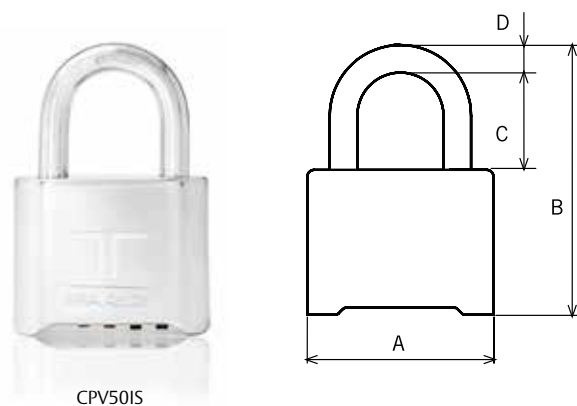

Cadenas

Série Combinaison

Caractéristiques :

- » Cadenas programmable.
- » Changement de combinaison de la part de l'utilisateur.
- » Ressorts inox.
- » **Ruletas de acero inoxidable.**
- » Double fermeture de sécurité CPV50IS.
  Corps en laiton chromé ayant une extraordinaire résistance à la corrosion (CPV50IS).
- » Anse en acier inoxydable CPV50IS.

INTEMPÉRIE	SÉCURITÉ
**	**
**	**

Modèle	Type emballage	A	B	C	D
CPV50IS	Blisters	55	78	28	8