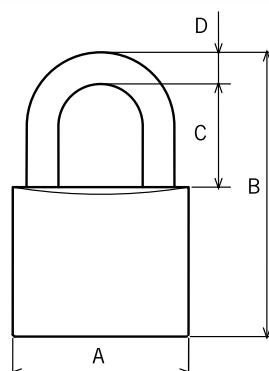

Cadenas

Série laiton

- » Double fermeture de sécurité.
- » Anse en acier trempé.
- » Corps en laiton vernissé pour une meilleure protection.
- » Ressorts inox.
- » Clés identiques.

Modèle	Type emballage	A	B	C	D
CLV15LTK4	Blister	15	31	10	2
CL20LT	Boîte	20	35	11	3
CL20LTKA	Boîte	20	35	11	3
CL20LTKA	Boîte	20	35	11	3
CL2025LT	Boîte	20	48	25	3
CL2025LTKA	Boîte	20	48	25	3
CL25LT	Boîte	25	44	14	4
CL25LTKA	Boîte	25	44	14	4
CL2530LT	Boîte	25	60	30	4
CL2530LTKA	Boîte	25	60	30	4
CL30LT	Boîte	30	50	18	5
CL30LTKA	Boîte	30	50	18	5
CL3040LT	Boîte	30	75	40	5
CL3040LTKA	Boîte	30	75	40	5
CL40LT	Boîte	40	63	23	6
CL40LTKA	Boîte	40	63	23	6
CL4055LT	Boîte	40	95	55	6,5
CL4055LTKA	Boîte	40	95	55	6,5
CL50LT	Boîte	50	78	29	8
CL50LTKA	Boîte	50	78	29	8
CL5070LT	Boîte	50	120	70	8
CL5070LTKA	Boîte	50	120	70	8
CL60LT	Boîte	60	84	34	9
CL60LTKA	Boîte	60	84	34	9