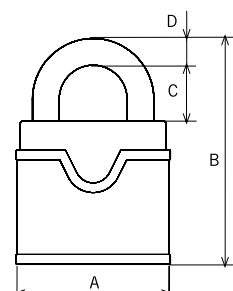

Modèle	Emballage	A	B	C	D
CT60T60IS	Boîte	60	93	23	11
CT60T80IS	Boîte	60	93	23	11
CT60TX80IS	Boîte	60	93	23	11
CT60TK1V2IS	Boîte	60	93	23	11