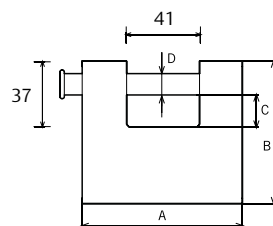

Modèle	Emballage	A	B	C	D
CSTE	Boîte	90	80	18	12
CSTX80	Boîte	90	80	18	12
CST60	Boîte	90	80	18	12
CST80	Boîte	90	80	18	12